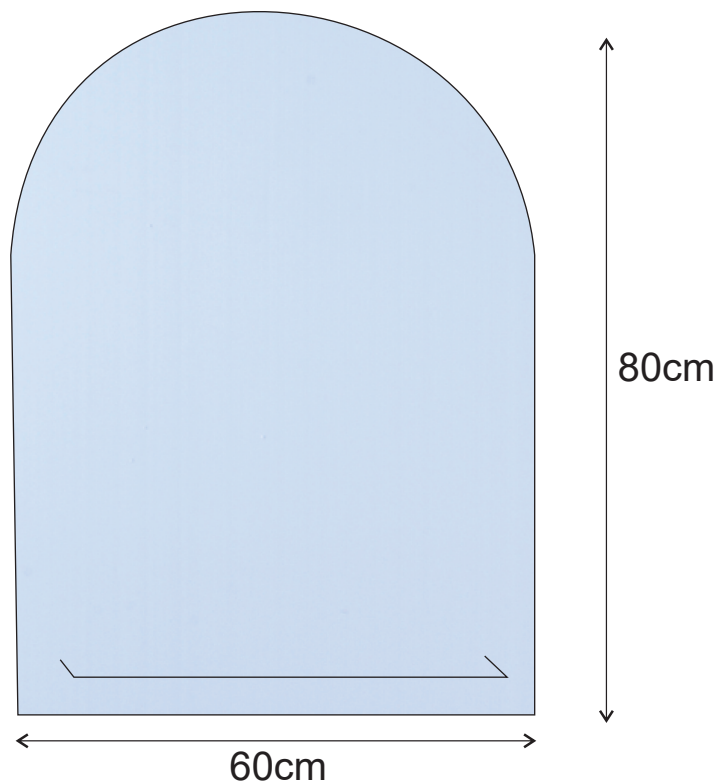

MODELO : PALMA

DESCRIÇÃO: ESPELHO DECOR PALMA 4F 60x 80 S/BISEL
C/PRAT C/ILUM

CÓDIGO: 001607

**OS PRODUTOS APRESENTADOS SEGUEM ESPECIFICAÇÕES TÉCNICAS INTERNAS DA AFIL ,LDA
AS DIMENSÕES SÃO MERAMENTE INDICATIVAS. QUALQUER ALTERAÇÃO QUE VISE O MELHORAMENTO
DOS NOSSOS ARTIGOS PODE SER EFETUADA, SEM QUALQUER TIPO DE AVISO PRÉVIO.**

**THE PRESENTED PRODUCTS FOLLOW TECHNICAL SPECIFICATIONS FROM AFIL ,LDA
THE DIMENSIONS OF THE PIECES ARE MERELY A REFERENCE. ANY MODIFICATION TO IMPROVE OUR PRODUCTS,
CAN BE PREFORMED WITHOUT ANY ADVICE.**