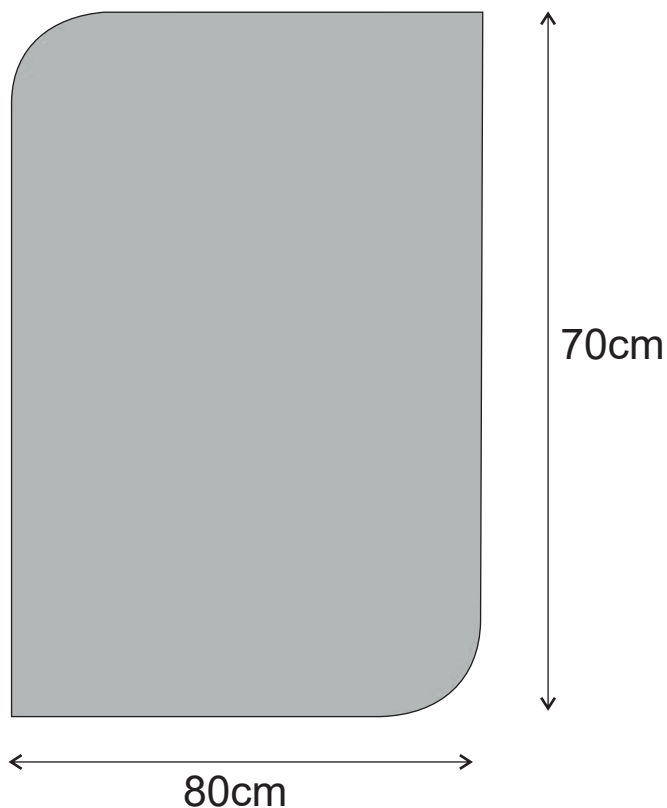

MODELO : CORNER

DESCRIÇÃO: ESPELHO POLIDO 80X70 CORNER

CÓDIGO: 010139

**OS PRODUTOS APRESENTADOS SEGUEM ESPECIFICAÇÕES TÉCNICAS INTERNAS DA AFIL ,LDA
AS DIMENSÕES SÃO MERAMENTE INDICATIVAS. QUALQUER ALTERAÇÃO QUE VISE O MELHORAMENTO
DOS NOSSOS ARTIGOS PODE SER EFETUADA, SEM QUALQUER TIPO DE AVISO PRÉVIO.**

**THE PRESENTED PRODUCTS FOLLOW TECHNICAL SPECIFICATIONS FROM AFIL ,LDA
THE DIMENSIONS OF THE PIECES ARE MERELY A REFERENCE. ANY MODIFICATION TO IMPROVE OUR PRODUCTS,
CAN BE PREFORMED WITHOUT ANY ADVICE.**