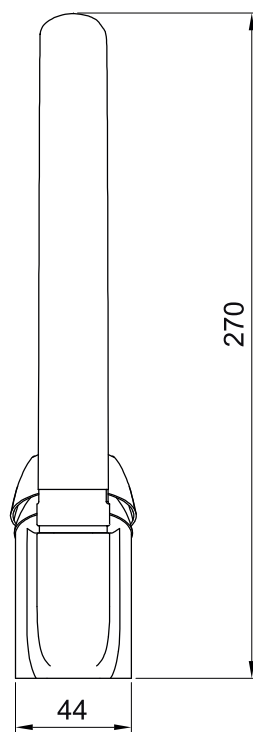

**MODELO : BICA ALTA**

**DESCRIÇÃO: TORNEIRA LAVA-LOUÇA BICA ALTA**

**CÓDIGO: 003714**

**OS PRODUTOS APRESENTADOS SEGUEM ESPECIFICAÇÕES TÉCNICAS INTERNAS DA AFIL ,LDA  
AS DIMENSÕES SÃO MERAMENTE INDICATIVAS. QUALQUER ALTERAÇÃO QUE VISE O MELHORAMENTO  
DOS NOSSOS ARTIGOS PODE SER EFETUADA, SEM QUALQUER TIPO DE AVISO PRÉVIO.**

**THE PRESENTED PRODUCTS FOLLOW TECHNICAL SPECIFICATIONS FROM AFIL ,LDA  
THE DIMENSIONS OF THE PIECES ARE MERELY A REFERENCE. ANY MODIFICATION TO IMPROVE OUR PRODUTS,  
CAN BE PREFORMED WITHOUT ANY ADVICE.**