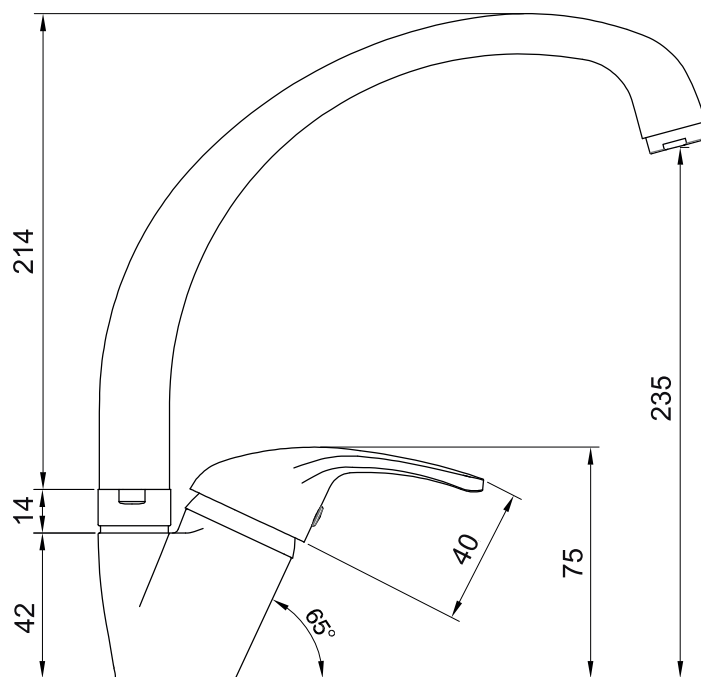

**MODELO : BICA ALTA**

**DESCRIÇÃO: TORNEIRA LAVA-LOUÇA BICA ALTA**

**CÓDIGO: 003714**

**OS PRODUTOS APRESENTADOS SEGUEM ESPECIFICAÇÕES TÉCNICAS INTERNAS DA AFIL ,LDA  
AS DIMENSÕES SÃO MERAMENTE INDICATIVAS. QUALQUER ALTERAÇÃO QUE VISE O MELHORAMENTO  
DOS NOSSOS ARTIGOS PODE SER EFETUADA, SEM QUALQUER TIPO DE AVISO PRÉVIO.**

**THE PRESENTED PRODUCTS FOLLOW TECHNICAL SPECIFICATIONS FROM AFIL ,LDA  
THE DIMENSIONS OF THE PIECES ARE MERELY A REFERENCE. ANY MODIFICATION TO IMPROVE OUR PRODUTS,  
CAN BE PREFORMED WITHOUT ANY ADVICE.**