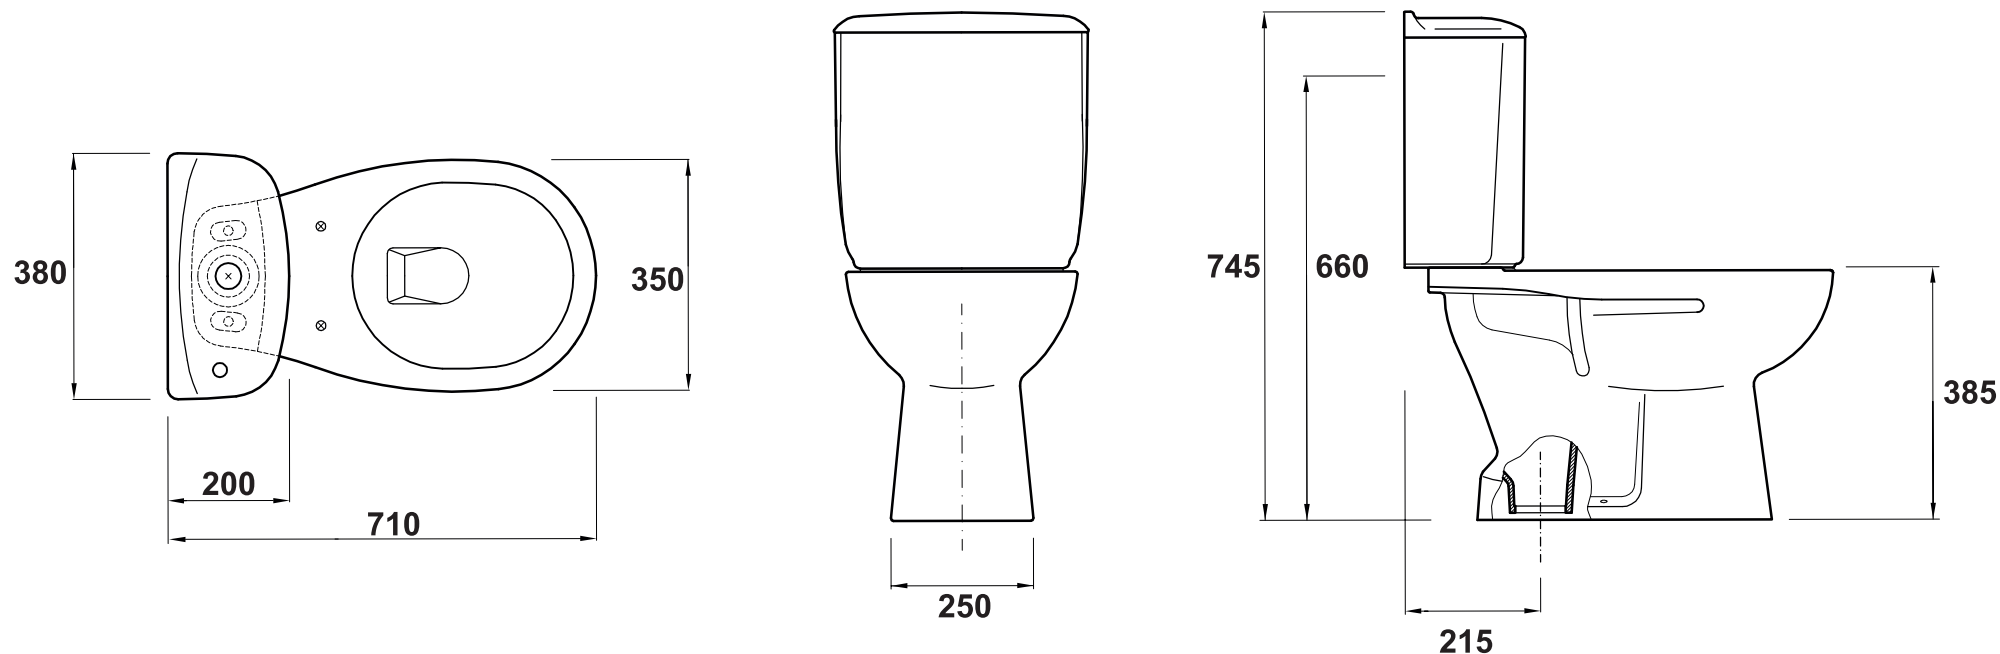

**MODELO :** SIENA

**DESCRIÇÃO:** SIENA SANITA COMPLETA BR  
(SANITA+TANQUE C/MEC+TAMPA)

**CÓDIGO:** 005263

**OS PRODUTOS APRESENTADOS SEGUEM ESPECIFICAÇÕES TÉCNICAS INTERNAS DA AFIL ,LDA  
AS DIMENSÕES SÃO MERAMENTE INDICATIVAS. QUALQUER ALTERAÇÃO QUE VISE O MELHORAMENTO  
DOS NOSSOS ARTIGOS PODE SER EFETUADA, SEM QUALQUER TIPO DE AVISO PRÉVIO.**

**THE PRESENTED PRODUCTS FOLLOW TECHNICAL SPECIFICATIONS FROM AFIL ,LDA  
THE DIMENSIONS OF THE PIECES ARE MERELY A REFERENCE. ANY MODIFICATION TO IMPROVE OUR PRODUTS,  
CAN BE PREFORMED WITHOUT ANY ADVICE.**