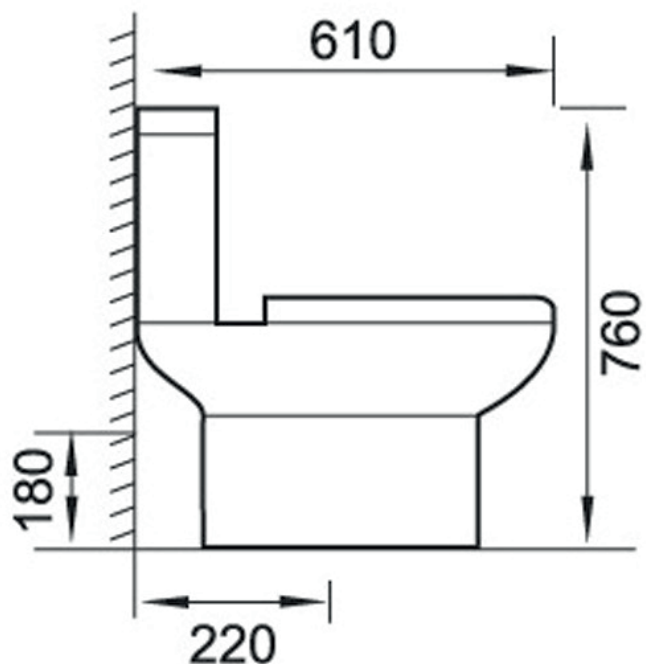

MODELO : FLORENÇA

DESCRIÇÃO: FLORENÇA PACK SANITA
(SANITA C/TAMPA + TANQUE C/MEC) BR

CÓDIGO: 007536

**OS PRODUTOS APRESENTADOS SEGUEM ESPECIFICAÇÕES TÉCNICAS INTERNAS DA AFIL ,LDA
AS DIMENSÕES SÃO MERAMENTE INDICATIVAS. QUALQUER ALTERAÇÃO QUE VISE O MELHORAMENTO
DOS NOSSOS ARTIGOS PODE SER EFETUADA, SEM QUALQUER TIPO DE AVISO PRÉVIO.**

**THE PRESENTED PRODUCTS FOLLOW TECHNICAL SPECIFICATIONS FROM AFIL ,LDA
THE DIMENSIONS OF THE PIECES ARE MERELY A REFERENCE. ANY MODIFICATION TO IMPROVE OUR PRODUTS,
CAN BE PREFORMED WITHOUT ANY ADVICE.**