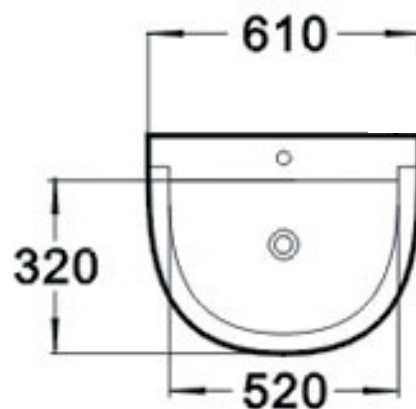

**MODELO : BERGAMO**

**DESCRIÇÃO: BERGAMO LAVATORIO SUSPENSO BRANCO**

**CÓDIGO: 009551**

**OS PRODUTOS APRESENTADOS SEGUEM ESPECIFICAÇÕES TÉCNICAS INTERNAS DA AFIL ,LDA  
AS DIMENSÕES SÃO MERAMENTE INDICATIVAS. QUALQUER ALTERAÇÃO QUE VISE O MELHORAMENTO  
DOS NOSSOS ARTIGOS PODE SER EFETUADA, SEM QUALQUER TIPO DE AVISO PRÉVIO.**

**THE PRESENTED PRODUCTS FOLLOW TECHNICAL SPECIFICATIONS FROM AFIL ,LDA  
THE DIMENSIONS OF THE PIECES ARE MERELY A REFERENCE. ANY MODIFICATION TO IMPROVE OUR PRODUTS,  
CAN BE PREFORMED WITHOUT ANY ADVICE.**