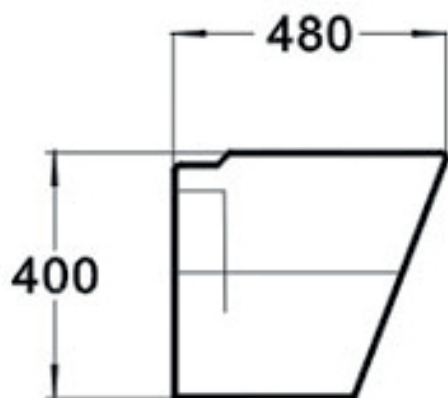

**MODELO : BERGAMO**

**DESCRIÇÃO: BERGAMO LAVATORIO SUSPENSO BRANCO**

**CÓDIGO: 009551**

**OS PRODUTOS APRESENTADOS SEGUEM ESPECIFICAÇÕES TÉCNICAS INTERNAS DA AFIL ,LDA  
AS DIMENSÕES SÃO MERAMENTE INDICATIVAS. QUALQUER ALTERAÇÃO QUE VISE O MELHORAMENTO  
DOS NOSSOS ARTIGOS PODE SER EFETUADA, SEM QUALQUER TIPO DE AVISO PRÉVIO.**

**THE PRESENTED PRODUCTS FOLLOW TECHNICAL SPECIFICATIONS FROM AFIL ,LDA  
THE DIMENSIONS OF THE PIECES ARE MERELY A REFERENCE. ANY MODIFICATION TO IMPROVE OUR PRODUTS,  
CAN BE PREFORMED WITHOUT ANY ADVICE.**