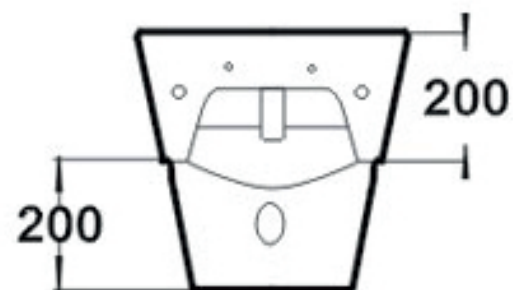

**MODELO : BERGAMO**

**DESCRIÇÃO: BERGAMO LAVATORIO SUSPENSO BRANCO**

**CÓDIGO: 009551**

**OS PRODUTOS APRESENTADOS SEGUEM ESPECIFICAÇÕES TÉCNICAS INTERNAS DA AFIL ,LDA  
AS DIMENSÕES SÃO MERAMENTE INDICATIVAS. QUALQUER ALTERAÇÃO QUE VISE O MELHORAMENTO  
DOS NOSSOS ARTIGOS PODE SER EFETUADA, SEM QUALQUER TIPO DE AVISO PRÉVIO.**

**THE PRESENTED PRODUCTS FOLLOW TECHNICAL SPECIFICATIONS FROM AFIL ,LDA  
THE DIMENSIONS OF THE PIECES ARE MERELY A REFERENCE. ANY MODIFICATION TO IMPROVE OUR PRODUTS,  
CAN BE PREFORMED WITHOUT ANY ADVICE.**