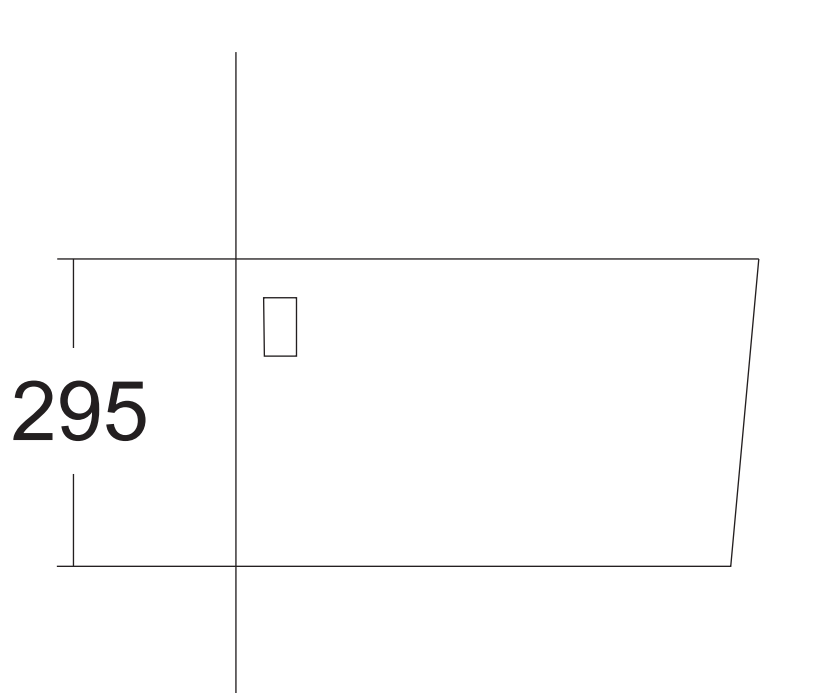

MODELO : MODENA

DESCRIÇÃO: MODENA BIDÉ SUSPENSO C/FIX BRANCA

CÓDIGO: 010854

**OS PRODUTOS APRESENTADOS SEGUEM ESPECIFICAÇÕES TÉCNICAS INTERNAS DA AFIL ,LDA
AS DIMENSÕES SÃO MERAMENTE INDICATIVAS. QUALQUER ALTERAÇÃO QUE VISE O MELHORAMENTO
DOS NOSSOS ARTIGOS PODE SER EFETUADA, SEM QUALQUER TIPO DE AVISO PRÉVIO.**