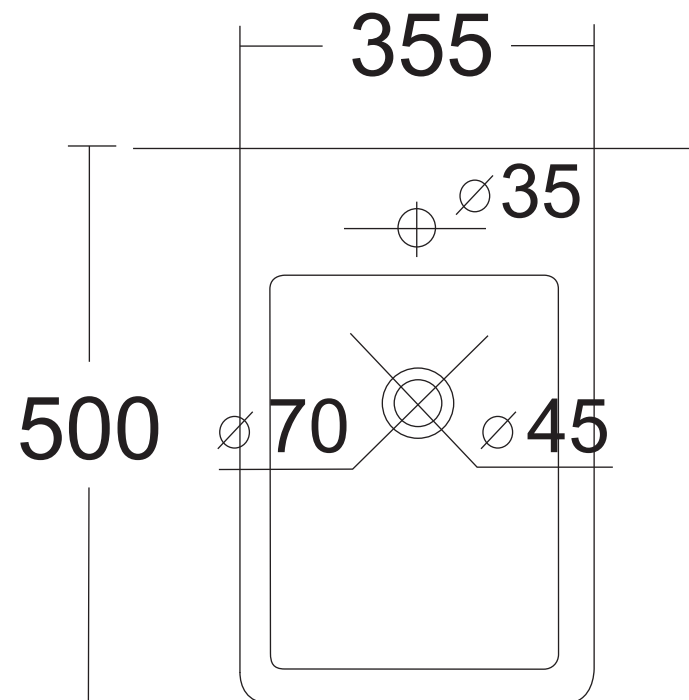

MODELO : MODENA

DESCRIÇÃO: MODENA BIDÉ SUSPENSO C/FIX BRANCA

CÓDIGO: 010854

**OS PRODUTOS APRESENTADOS SEGUEM ESPECIFICAÇÕES TÉCNICAS INTERNAS DA AFIL ,LDA
AS DIMENSÕES SÃO MERAMENTE INDICATIVAS. QUALQUER ALTERAÇÃO QUE VISE O MELHORAMENTO
DOS NOSSOS ARTIGOS PODE SER EFETUADA, SEM QUALQUER TIPO DE AVISO PRÉVIO.**

**THE PRESENTED PRODUCTS FOLLOW TECHNICAL SPECIFICATIONS FROM AFIL ,LDA
THE DIMENSIONS OF THE PIECES ARE MERELY A REFERENCE. ANY MODIFICATION TO IMPROVE OUR PRODUCTS,
CAN BE PREFORMED WITHOUT ANY ADVICE.**