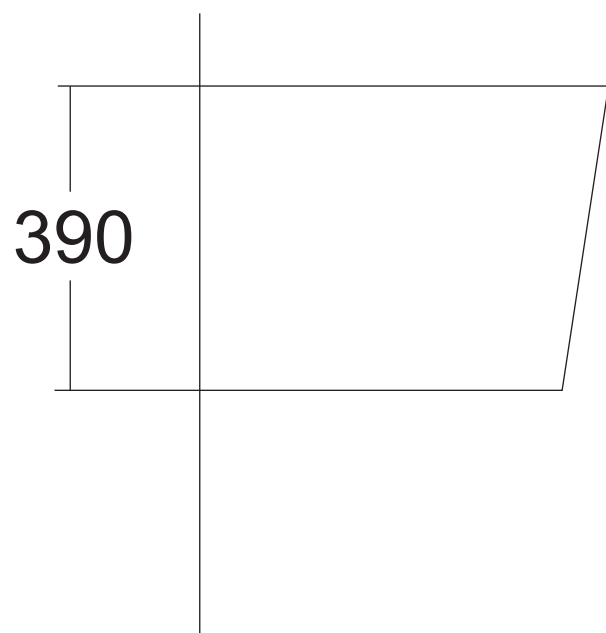

MODELO : MODENA

DESCRIÇÃO: MODENA LAVATÓRIO SUSP. C/FIX BRANCA

CÓDIGO: 010855

**OS PRODUTOS APRESENTADOS SEGUEM ESPECIFICAÇÕES TÉCNICAS INTERNAS DA AFIL ,LDA
AS DIMENSÕES SÃO MERAMENTE INDICATIVAS. QUALQUER ALTERAÇÃO QUE VISE O MELHORAMENTO
DOS NOSSOS ARTIGOS PODE SER EFETUADA, SEM QUALQUER TIPO DE AVISO PRÉVIO.**