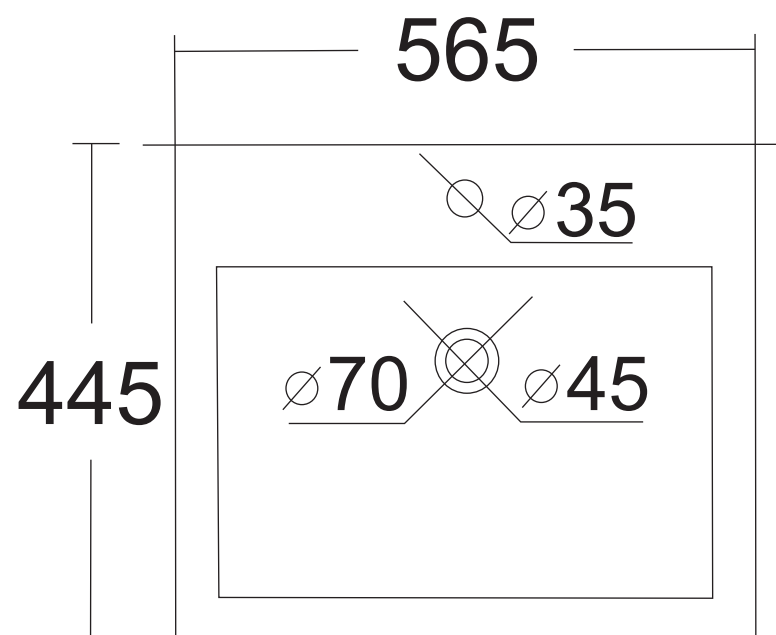

MODELO : MODENA

DESCRIÇÃO: MODENA LAVATÓRIO SUSP. C/FIX BRANCA

CÓDIGO: 010855

**OS PRODUTOS APRESENTADOS SEGUEM ESPECIFICAÇÕES TÉCNICAS INTERNAS DA AFIL ,LDA
AS DIMENSÕES SÃO MERAMENTE INDICATIVAS. QUALQUER ALTERAÇÃO QUE VISE O MELHORAMENTO
DOS NOSSOS ARTIGOS PODE SER EFETUADA, SEM QUALQUER TIPO DE AVISO PRÉVIO.**

**THE PRESENTED PRODUCTS FOLLOW TECHNICAL SPECIFICATIONS FROM AFIL ,LDA
THE DIMENSIONS OF THE PIECES ARE MERELY A REFERENCE. ANY MODIFICATION TO IMPROVE OUR PRODUCTS,
CAN BE PREFORMED WITHOUT ANY ADVICE.**