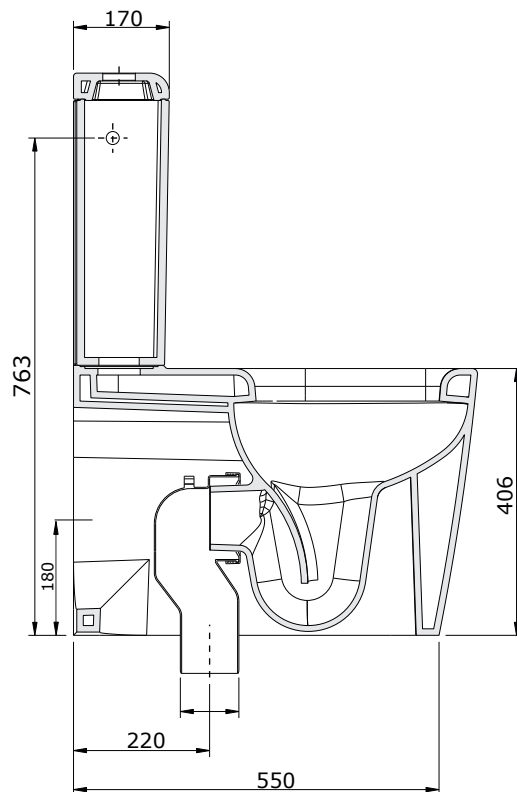

MODELO : MODENA

**DESCRIÇÃO: MODENA PACK SANITA BR
(SANITA + TANQUE C/MEC + TAMPA)**

CÓDIGO: 010792

**OS PRODUTOS APRESENTADOS SEGUEM ESPECIFICAÇÕES TÉCNICAS INTERNAS DA AFIL ,LDA
AS DIMENSÕES SÃO MERAMENTE INDICATIVAS. QUALQUER ALTERAÇÃO QUE VISE O MELHORAMENTO
DOS NOSSOS ARTIGOS PODE SER EFETUADA, SEM QUALQUER TIPO DE AVISO PRÉVIO.**

**THE PRESENTED PRODUCTS FOLLOW TECHNICAL SPECIFICATIONS FROM AFIL ,LDA
THE DIMENSIONS OF THE PIECES ARE MERELY A REFERENCE. ANY MODIFICATION TO IMPROVE OUR PRODUCTS,
CAN BE PREFORMED WITHOUT ANY ADVICE.**