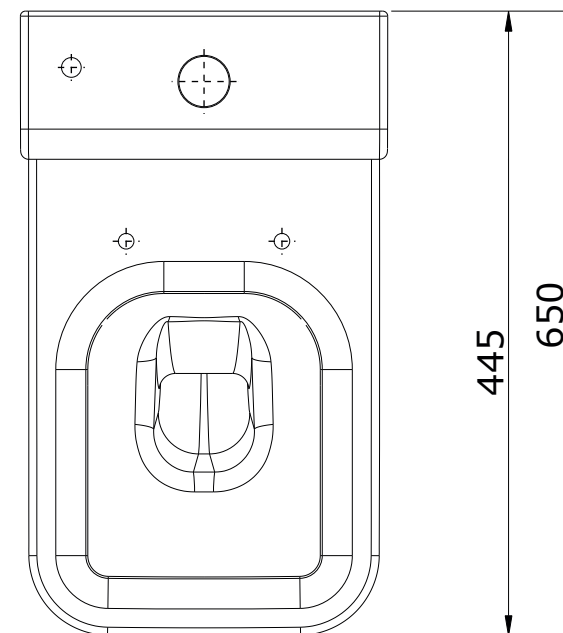

MODELO : MODENA

**DESCRIÇÃO: MODENA PACK SANITA BR
(SANITA + TANQUE C/MEC + TAMPA)**

CÓDIGO: 010792

**OS PRODUTOS APRESENTADOS SEGUEM ESPECIFICAÇÕES TÉCNICAS INTERNAS DA AFIL ,LDA
AS DIMENSÕES SÃO MERAMENTE INDICATIVAS. QUALQUER ALTERAÇÃO QUE VISE O MELHORAMENTO
DOS NOSSOS ARTIGOS PODE SER EFETUADA, SEM QUALQUER TIPO DE AVISO PRÉVIO.**

**THE PRESENTED PRODUCTS FOLLOW TECHNICAL SPECIFICATIONS FROM AFIL ,LDA
THE DIMENSIONS OF THE PIECES ARE MERELY A REFERENCE. ANY MODIFICATION TO IMPROVE OUR PRODUCTS,
CAN BE PREFORMED WITHOUT ANY ADVICE.**