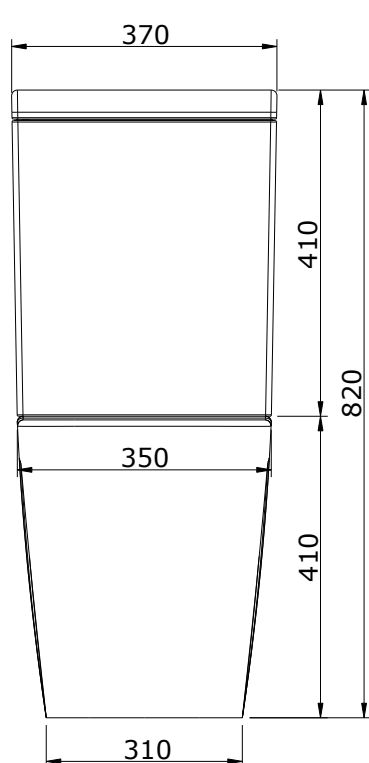

MODELO : MODENA

**DESCRIÇÃO: MODENA PACK SANITA BR
(SANITA + TANQUE C/MEC + TAMPA)**

CÓDIGO: 010792

**OS PRODUTOS APRESENTADOS SEGUEM ESPECIFICAÇÕES TÉCNICAS INTERNAS DA AFIL ,LDA
AS DIMENSÕES SÃO MERAMENTE INDICATIVAS. QUALQUER ALTERAÇÃO QUE VISE O MELHORAMENTO
DOS NOSSOS ARTIGOS PODE SER EFETUADA, SEM QUALQUER TIPO DE AVISO PRÉVIO.**

**THE PRESENTED PRODUCTS FOLLOW TECHNICAL SPECIFICATIONS FROM AFIL ,LDA
THE DIMENSIONS OF THE PIECES ARE MERELY A REFERENCE. ANY MODIFICATION TO IMPROVE OUR PRODUCTS,
CAN BE PREFORMED WITHOUT ANY ADVICE.**