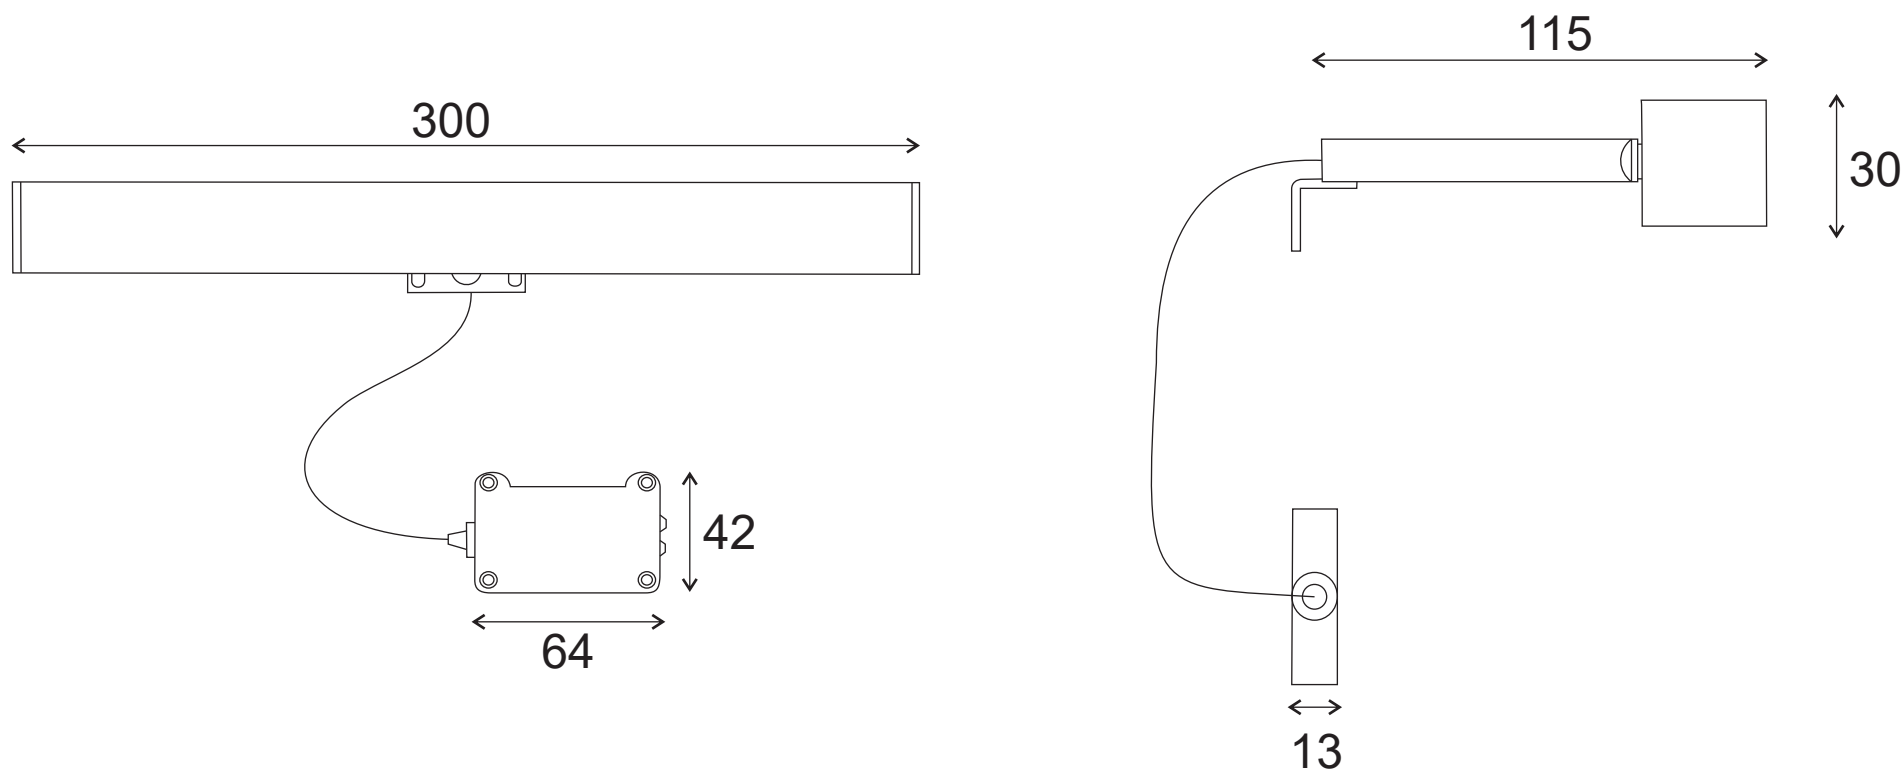

**MODELO :** VERONICA

**DESCRIÇÃO:** APLIQUE VERONICA LEDs (2 POSIÇÕES)

**CÓDIGO:** 009804

**OS PRODUTOS APRESENTADOS SEGUEM ESPECIFICAÇÕES TÉCNICAS INTERNAS DA AFIL ,LDA  
AS DIMENSÕES SÃO MERAMENTE INDICATIVAS. QUALQUER ALTERAÇÃO QUE VISE O MELHORAMENTO  
DOS NOSSOS ARTIGOS PODE SER EFETUADA, SEM QUALQUER TIPO DE AVISO PRÉVIO.**

**THE PRESENTED PRODUCTS FOLLOW TECHNICAL SPECIFICATIONS FROM AFIL ,LDA  
THE DIMENSIONS OF THE PIECES ARE MERELY A REFERENCE. ANY MODIFICATION TO IMPROVE OUR PRODUCTS,  
CAN BE PREFORMED WITHOUT ANY ADVICE.**