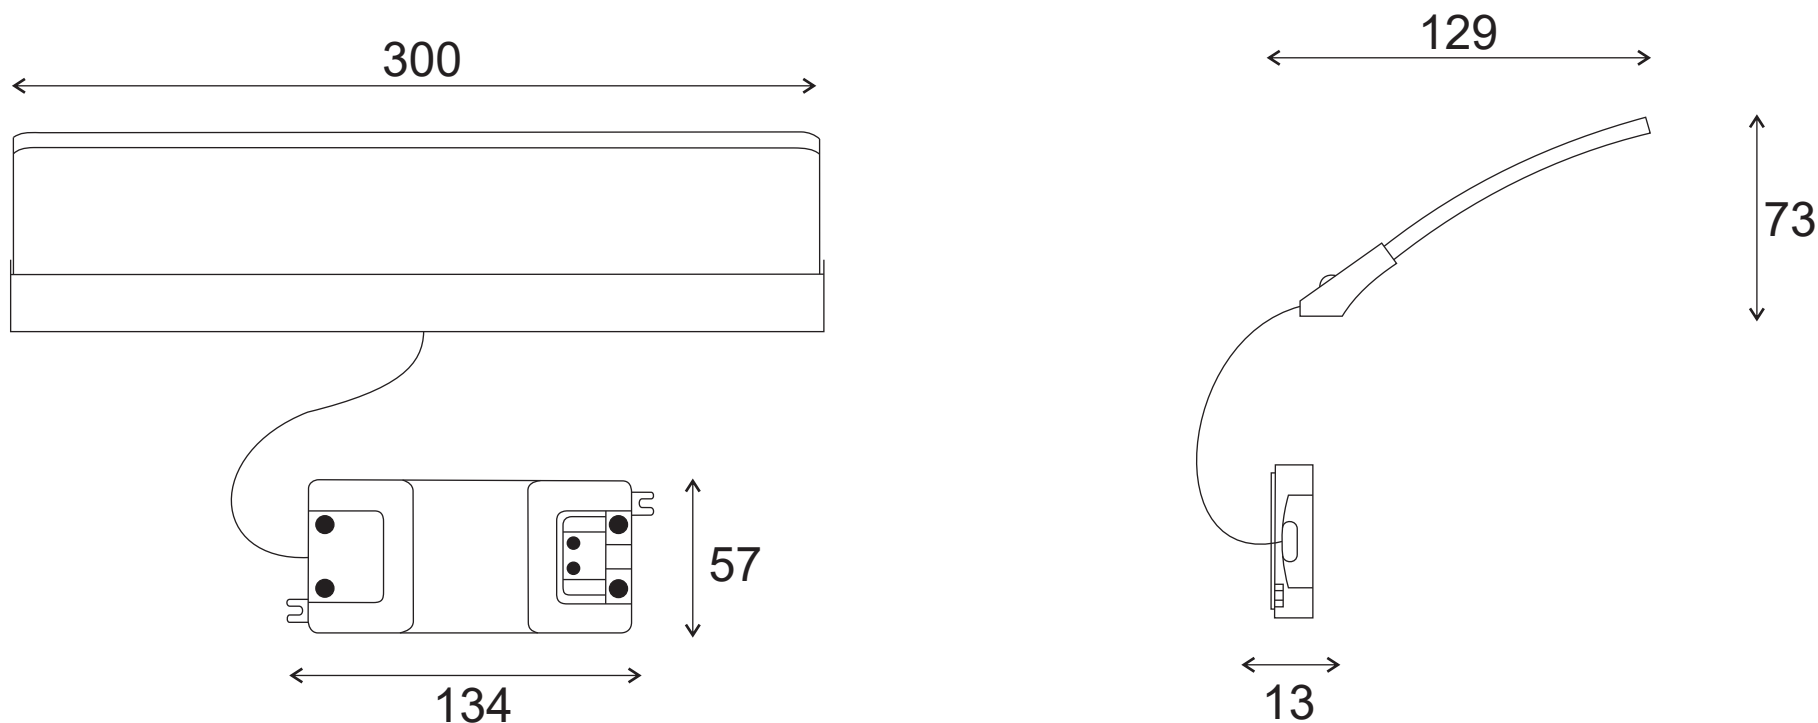

MODELO : ANGELA

DESCRIÇÃO: APLIQUE ANGELA LEDs (2 POSIÇÕES)

CÓDIGO: 010948

**OS PRODUTOS APRESENTADOS SEGUEM ESPECIFICAÇÕES TÉCNICAS INTERNAS DA AFIL ,LDA
AS DIMENSÕES SÃO MERAMENTE INDICATIVAS. QUALQUER ALTERAÇÃO QUE VISE O MELHORAMENTO
DOS NOSSOS ARTIGOS PODE SER EFETUADA, SEM QUALQUER TIPO DE AVISO PRÉVIO.**

**THE PRESENTED PRODUCTS FOLLOW TECHNICAL SPECIFICATIONS FROM AFIL ,LDA
THE DIMENSIONS OF THE PIECES ARE MERELY A REFERENCE. ANY MODIFICATION TO IMPROVE OUR PRODUTS,
CAN BE PREFORMED WITHOUT ANY ADVICE.**