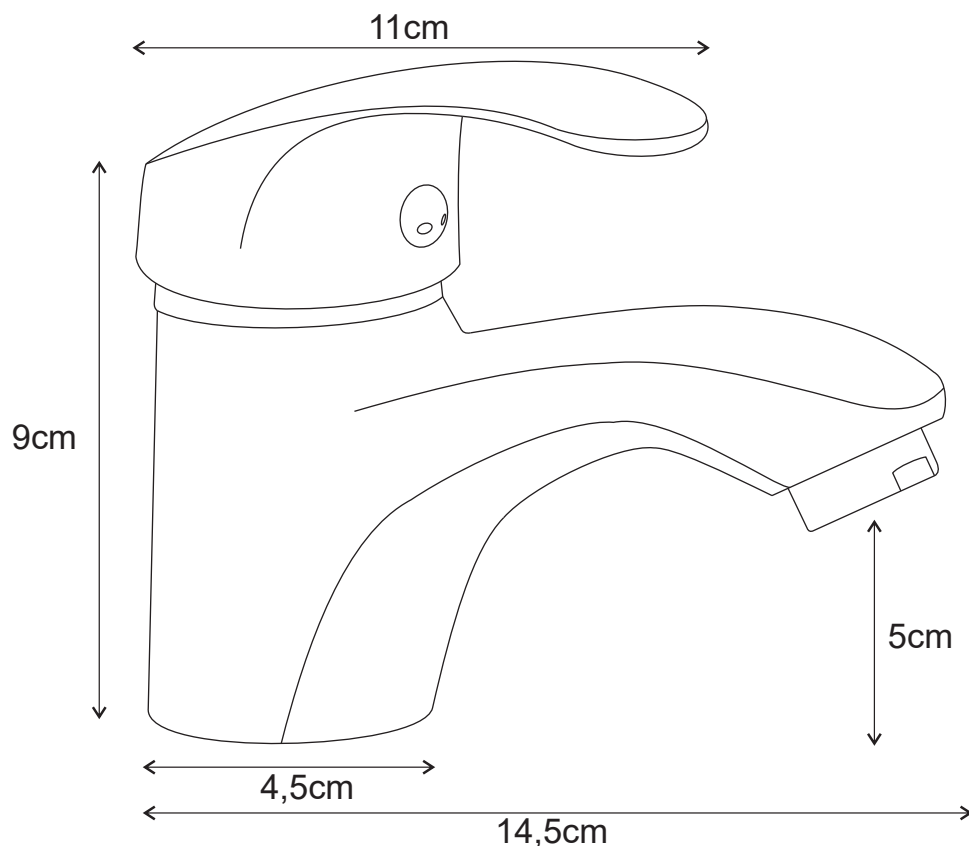

**MODELO : CRIS**

**DESCRIÇÃO: MONOCOMANDO LAVAT CRIS JUNIOR CR**

**CÓDIGO: 002265**

**OS PRODUTOS APRESENTADOS SEGUEM ESPECIFICAÇÕES TÉCNICAS INTERNAS DA AFIL ,LDA  
AS DIMENSÕES SÃO MERAMENTE INDICATIVAS. QUALQUER ALTERAÇÃO QUE VISE O MELHORAMENTO  
DOS NOSSOS ARTIGOS PODE SER EFETUADA, SEM QUALQUER TIPO DE AVISO PRÉVIO.**

**THE PRESENTED PRODUCTS FOLLOW TECHNICAL SPECIFICATIONS FROM AFIL ,LDA  
THE DIMENSIONS OF THE PIECES ARE MERELY A REFERENCE. ANY MODIFICATION TO IMPROVE OUR PRODUTS,  
CAN BE PREFORMED WITHOUT ANY ADVICE.**