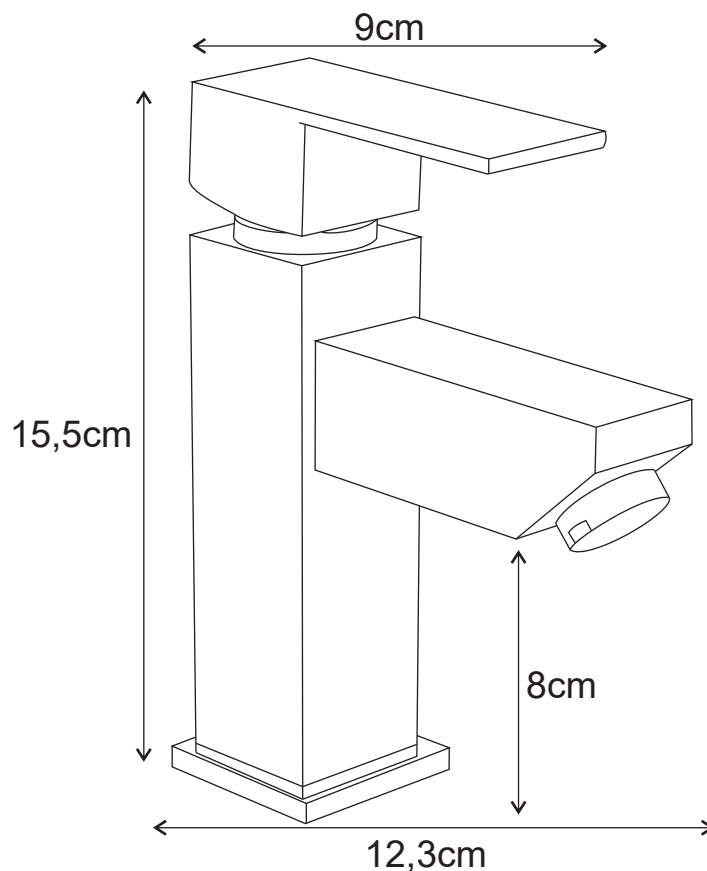

MODELO : MATRIX

DESCRIÇÃO: MONOCOMANDO LAVATÓRIO MATRIX CROMO

CÓDIGO: 000213

**OS PRODUTOS APRESENTADOS SEGUEM ESPECIFICAÇÕES TÉCNICAS INTERNAS DA AFIL ,LDA
AS DIMENSÕES SÃO MERAMENTE INDICATIVAS. QUALQUER ALTERAÇÃO QUE VISE O MELHORAMENTO
DOS NOSSOS ARTIGOS PODE SER EFETUADA, SEM QUALQUER TIPO DE AVISO PRÉVIO.**

**THE PRESENTED PRODUCTS FOLLOW TECHNICAL SPECIFICATIONS FROM AFIL ,LDA
THE DIMENSIONS OF THE PIECES ARE MERELY A REFERENCE. ANY MODIFICATION TO IMPROVE OUR PRODUCTS,
CAN BE PREFORMED WITHOUT ANY ADVICE.**