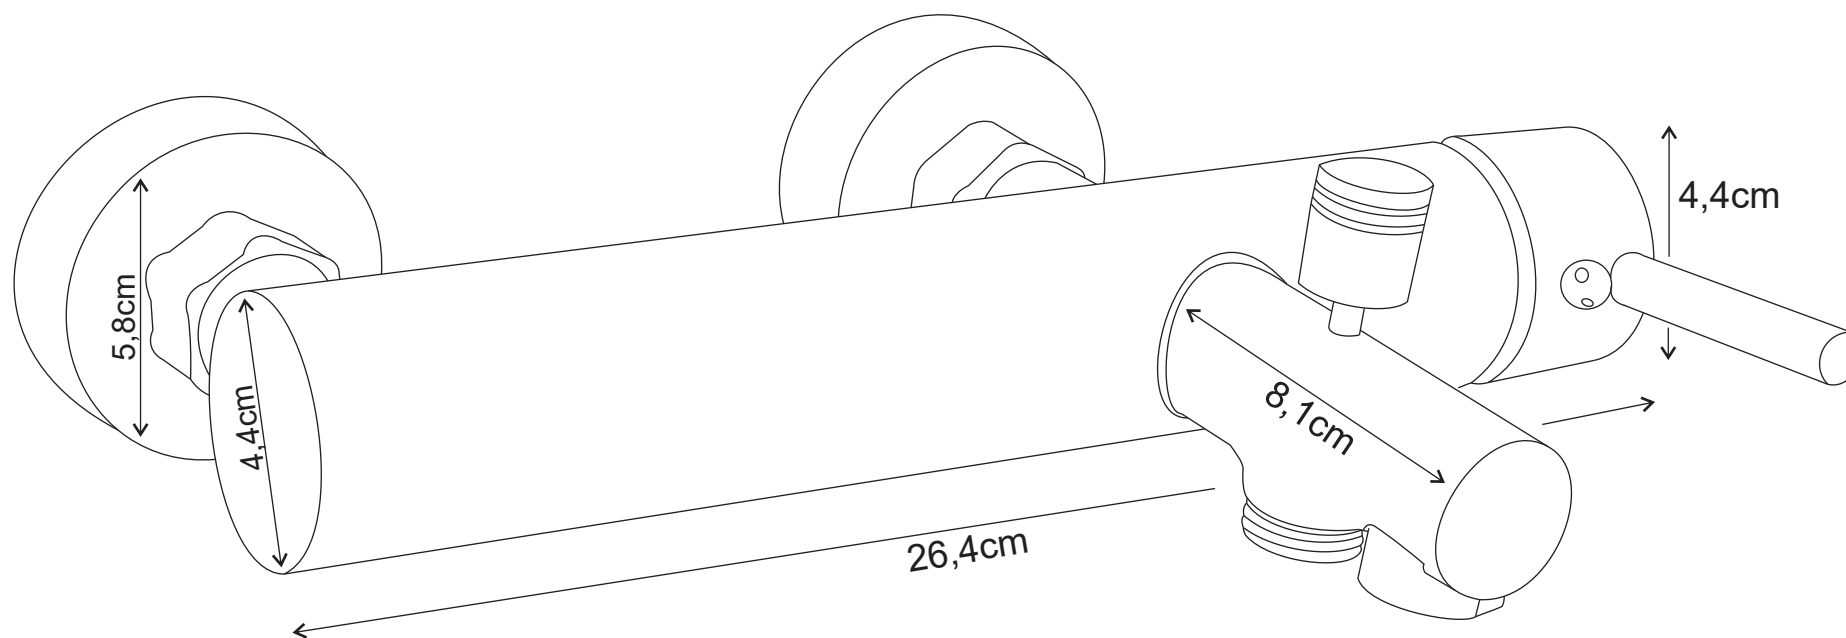

MODELO : LUXO

DESCRIÇÃO: MONOCOMANDO BANHEIRA MOD.LUXO CROMO

CÓDIGO: 000006

**OS PRODUTOS APRESENTADOS SEGUEM ESPECIFICAÇÕES TÉCNICAS INTERNAS DA AFIL ,LDA
AS DIMENSÕES SÃO MERAMENTE INDICATIVAS. QUALQUER ALTERAÇÃO QUE VISE O MELHORAMENTO
DOS NOSSOS ARTIGOS PODE SER EFETUADA, SEM QUALQUER TIPO DE AVISO PRÉVIO.**

THE PRESENTED PRODUCTS FOLLOW TECHNICAL SPECIFICATIONS FROM AFIL ,LDA
THE DIMENSIONS OF THE PIECES ARE MERELY A REFERENCE. ANY MODIFICATION TO IMPROVE OUR PRODUCTS,
CAN BE PREFORMED WITHOUT ANY ADVICE.