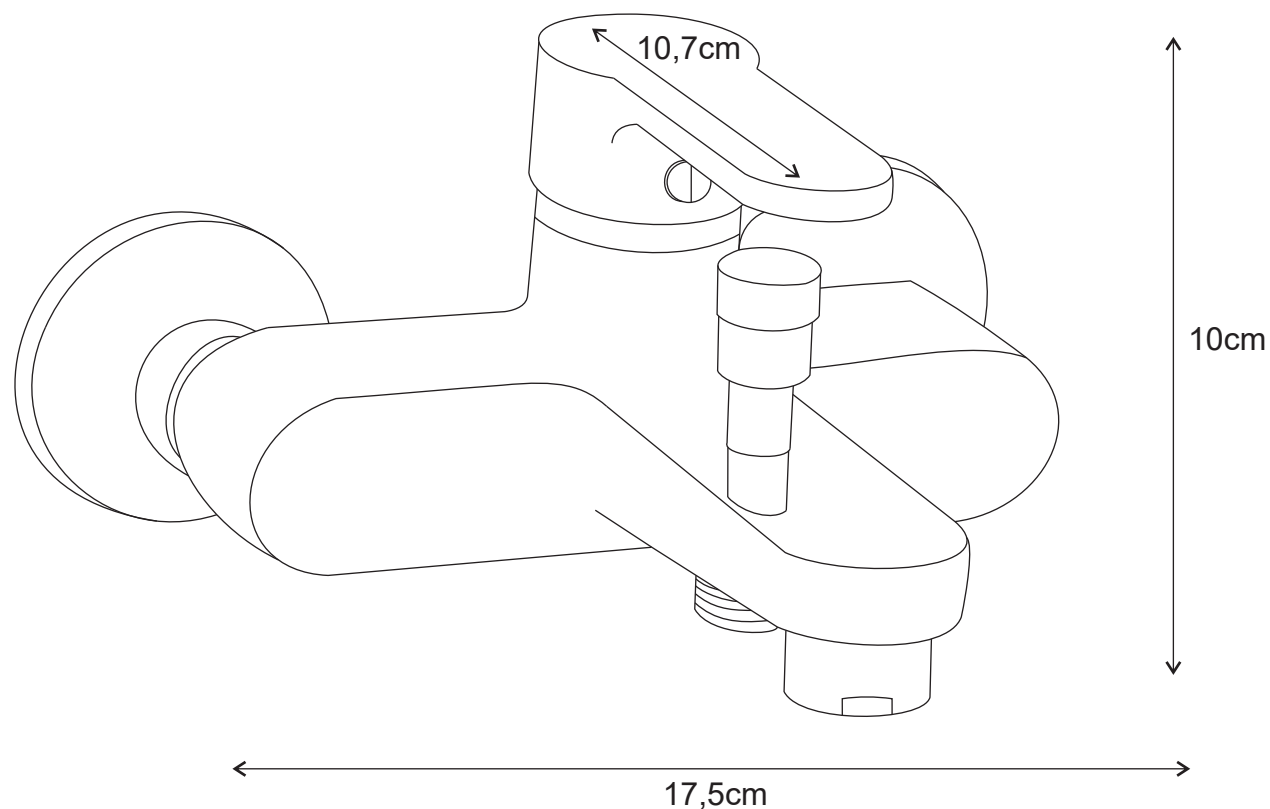

MODELO : HIMY

DESCRIÇÃO: MONOCOMANDO BANHEIRA MOD. HIMY CROMO

CÓDIGO: 009900

**OS PRODUTOS APRESENTADOS SEGUEM ESPECIFICAÇÕES TÉCNICAS INTERNAS DA AFIL ,LDA
AS DIMENSÕES SÃO MERAMENTE INDICATIVAS. QUALQUER ALTERAÇÃO QUE VISE O MELHORAMENTO
DOS NOSSOS ARTIGOS PODE SER EFETUADA, SEM QUALQUER TIPO DE AVISO PRÉVIO.**

**THE PRESENTED PRODUCTS FOLLOW TECHNICAL SPECIFICATIONS FROM AFIL ,LDA
THE DIMENSIONS OF THE PIECES ARE MERELY A REFERENCE. ANY MODIFICATION TO IMPROVE OUR PRODUCTS,
CAN BE PREFORMED WITHOUT ANY ADVICE.**