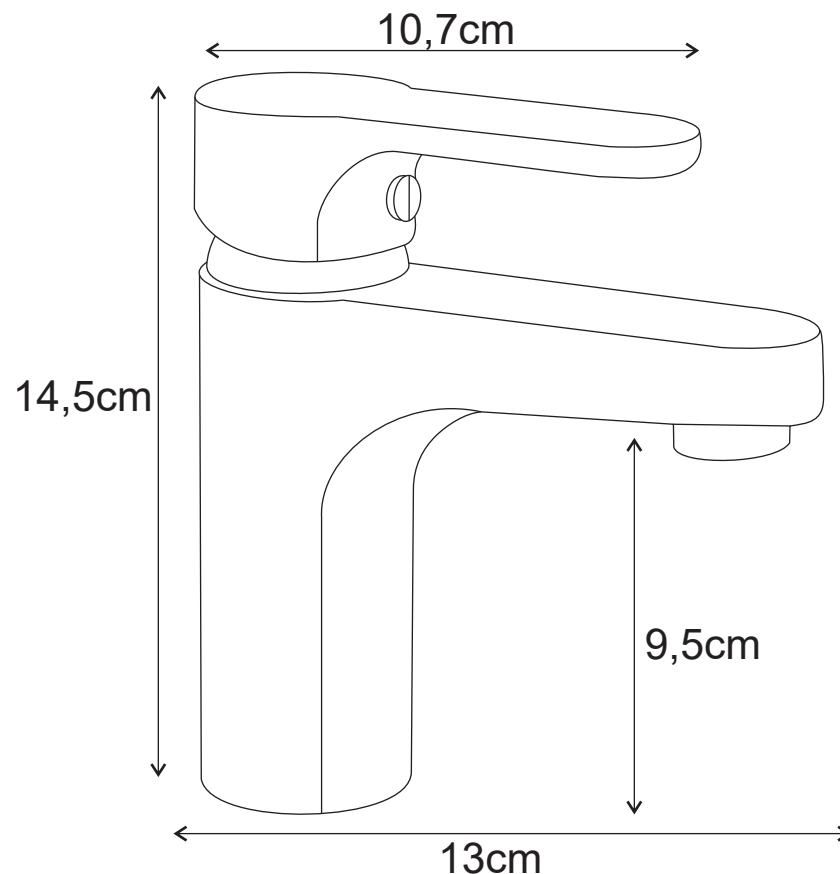

MODELO : HIMY

DESCRIÇÃO: MONOCOMANDO LAVATÓRIO HIMY CROMO

CÓDIGO: 009891

**OS PRODUTOS APRESENTADOS SEGUEM ESPECIFICAÇÕES TÉCNICAS INTERNAS DA AFIL ,LDA
AS DIMENSÕES SÃO MERAMENTE INDICATIVAS. QUALQUER ALTERAÇÃO QUE VISE O MELHORAMENTO
DOS NOSSOS ARTIGOS PODE SER EFETUADA, SEM QUALQUER TIPO DE AVISO PRÉVIO.**

THE PRESENTED PRODUCTS FOLLOW TECHNICAL SPECIFICATIONS FROM AFIL ,LDA
THE DIMENSIONS OF THE PIECES ARE MERELY A REFERENCE. ANY MODIFICATION TO IMPROVE OUR PRODUCTS,
CAN BE PREFORMED WITHOUT ANY ADVICE.