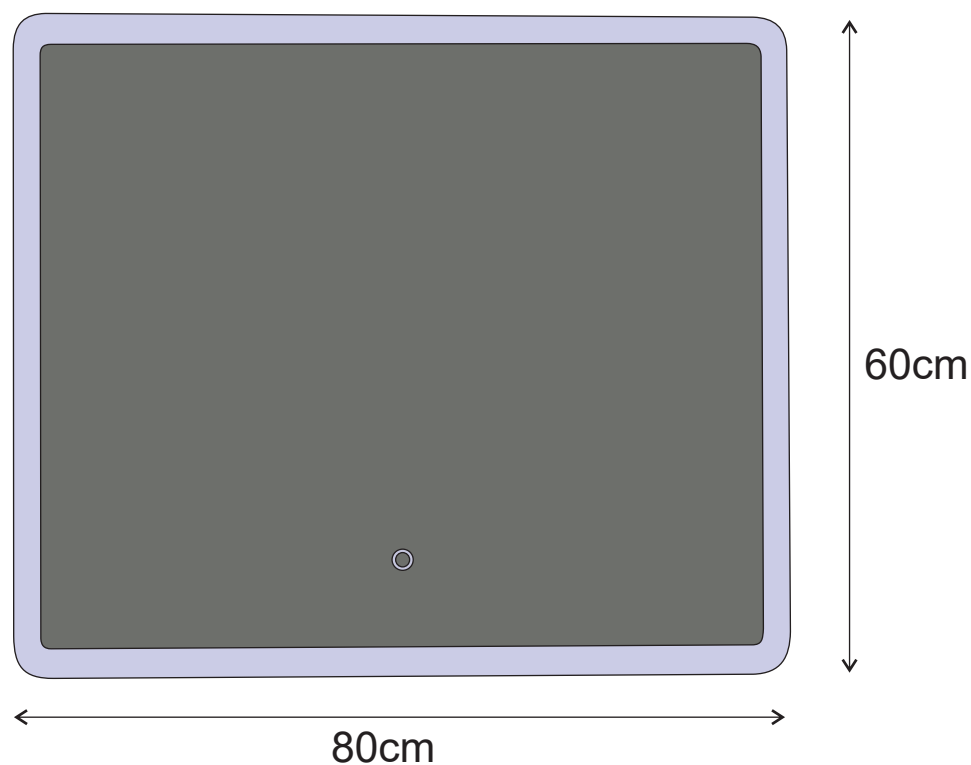

MODELO : SQUARE LIGHT

DESCRIÇÃO: ESPELHO DECOR SQUARE LIGHT 80X60 C/ ILUM. LED

CÓDIGO: 010824

**OS PRODUTOS APRESENTADOS SEGUEM ESPECIFICAÇÕES TÉCNICAS INTERNAS DA AFIL ,LDA
AS DIMENSÕES SÃO MERAMENTE INDICATIVAS. QUALQUER ALTERAÇÃO QUE VISE O MELHORAMENTO
DOS NOSSOS ARTIGOS PODE SER EFETUADA, SEM QUALQUER TIPO DE AVISO PRÉVIO.**