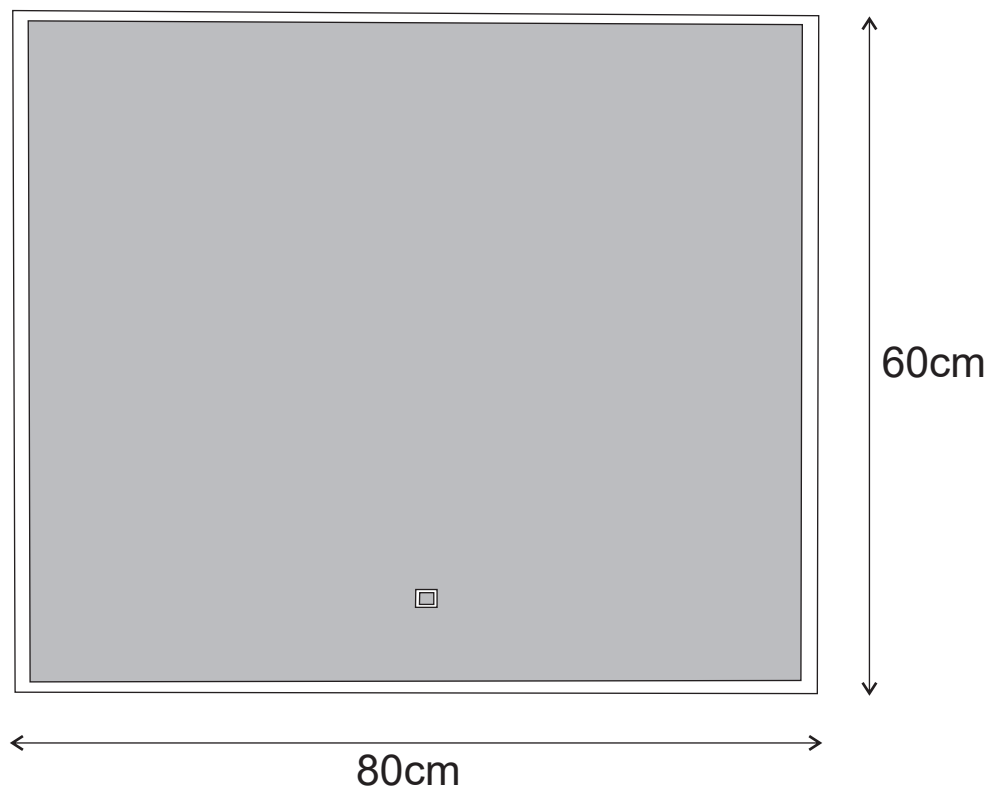

MODELO : ARIZONA

DESCRIÇÃO: ESPELHO DECOR ARIZONA 80X60 C/ ILUM. LED

CÓDIGO: 010812

**OS PRODUTOS APRESENTADOS SEGUEM ESPECIFICAÇÕES TÉCNICAS INTERNAS DA AFIL ,LDA
AS DIMENSÕES SÃO MERAMENTE INDICATIVAS. QUALQUER ALTERAÇÃO QUE VISE O MELHORAMENTO
DOS NOSSOS ARTIGOS PODE SER EFETUADA, SEM QUALQUER TIPO DE AVISO PRÉVIO.**

THE PRESENTED PRODUCTS FOLLOW TECHNICAL SPECIFICATIONS FROM AFIL ,LDA
THE DIMENSIONS OF THE PIECES ARE MERELY A REFERENCE. ANY MODIFICATION TO IMPROVE OUR PRODUCTS,
CAN BE PREFORMED WITHOUT ANY ADVICE.