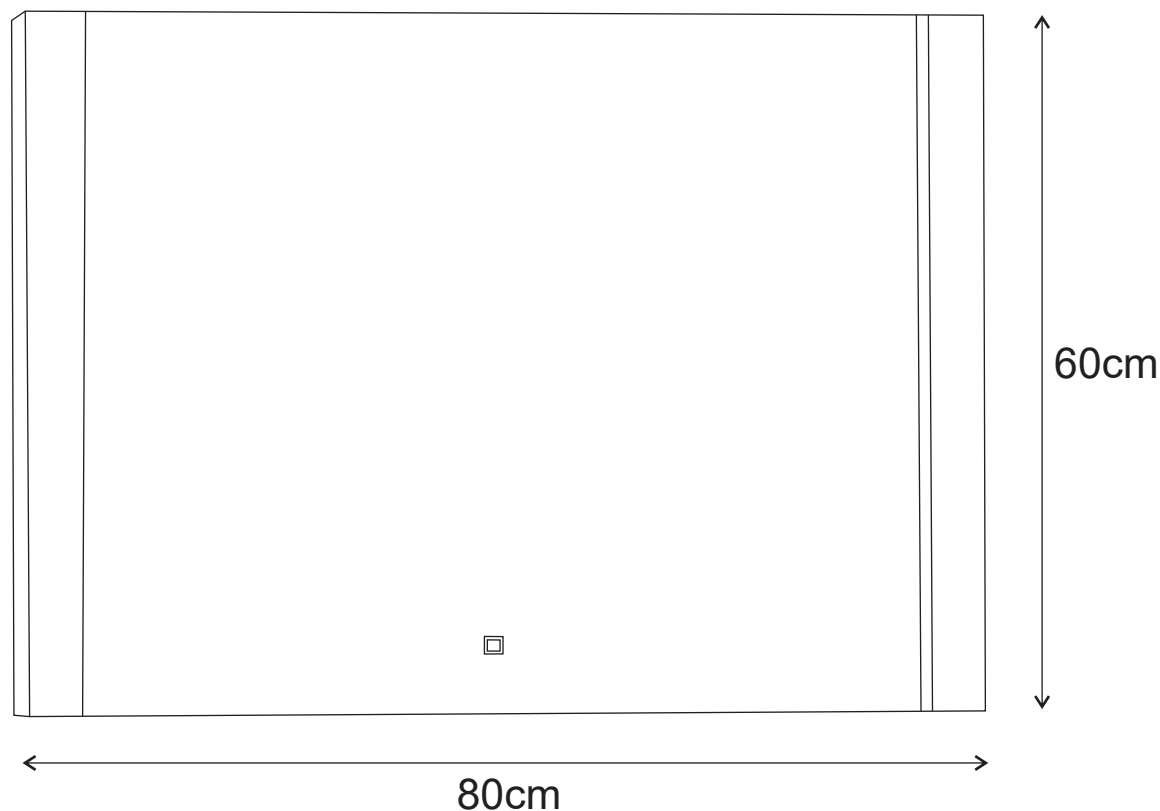

MODELO : ALABAMA

DESCRIÇÃO: ESPELHO DECOR ALABAMA 80X60 C/ ILUM. LED

CÓDIGO: 010810

**OS PRODUTOS APRESENTADOS SEGUEM ESPECIFICAÇÕES TÉCNICAS INTERNAS DA AFIL ,LDA
AS DIMENSÕES SÃO MERAMENTE INDICATIVAS. QUALQUER ALTERAÇÃO QUE VISE O MELHORAMENTO
DOS NOSSOS ARTIGOS PODE SER EFETUADA, SEM QUALQUER TIPO DE AVISO PRÉVIO.**

**THE PRESENTED PRODUCTS FOLLOW TECHNICAL SPECIFICATIONS FROM AFIL ,LDA
THE DIMENSIONS OF THE PIECES ARE MERELY A REFERENCE. ANY MODIFICATION TO IMPROVE OUR PRODUCTS,
CAN BE PREFORMED WITHOUT ANY ADVICE.**