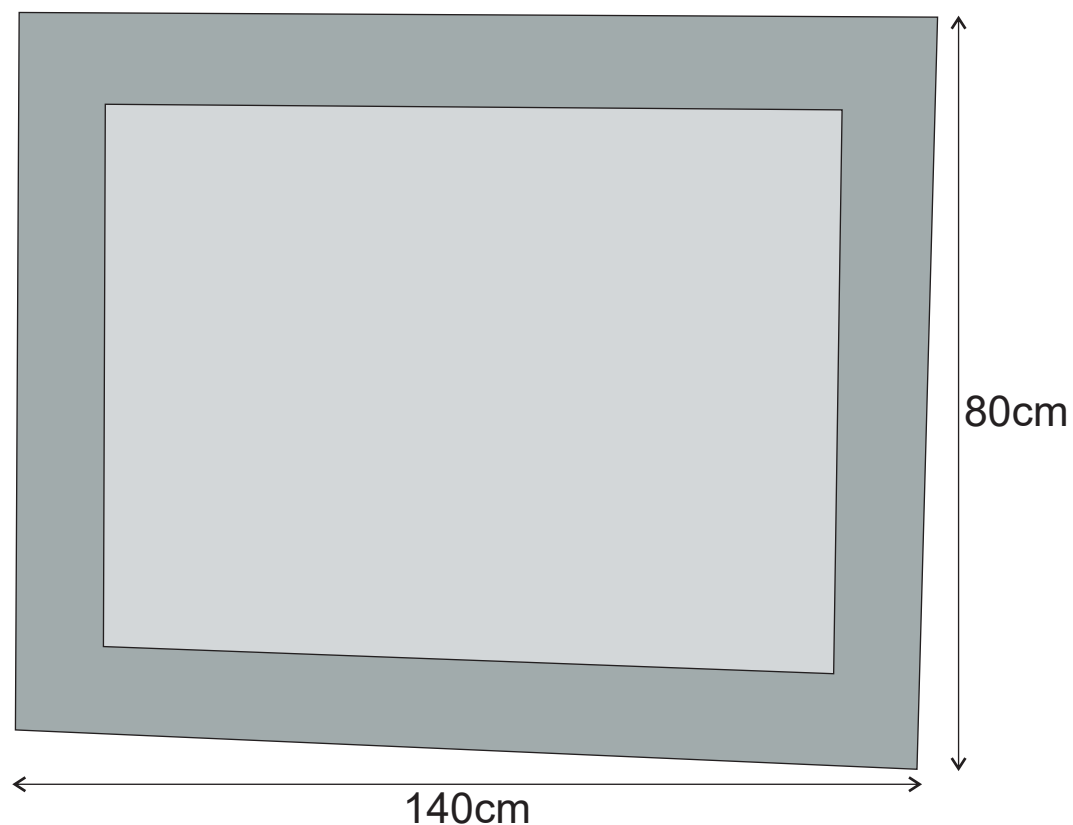

MODELO : MATIZADO

DESCRIÇÃO: ESPELHO DECOR MATIZADO/AREADO 140X80

CÓDIGO: 010124

**OS PRODUTOS APRESENTADOS SEGUEM ESPECIFICAÇÕES TÉCNICAS INTERNAS DA AFIL ,LDA
AS DIMENSÕES SÃO MERAMENTE INDICATIVAS. QUALQUER ALTERAÇÃO QUE VISE O MELHORAMENTO
DOS NOSSOS ARTIGOS PODE SER EFETUADA, SEM QUALQUER TIPO DE AVISO PRÉVIO.**