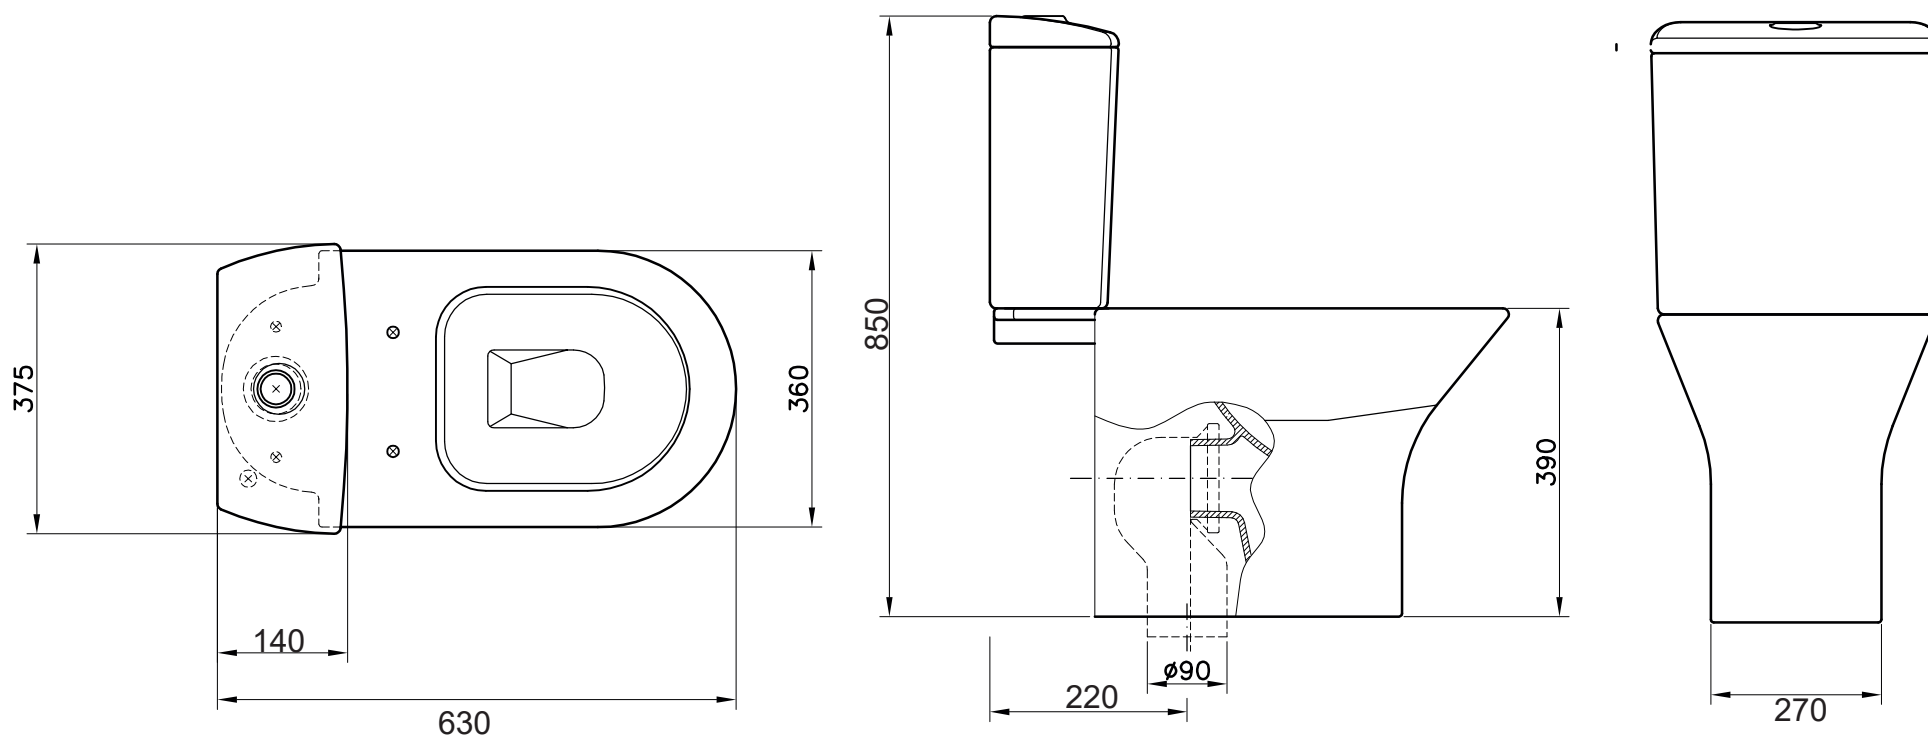

**MODELO : PORTO**

**DESCRIÇÃO: PORTO PACK SANITA**  
(SANITA + TANQUE C/MEC + TAMPA) BR

**CÓDIGO: 011337**

**OS PRODUTOS APRESENTADOS SEGUEM ESPECIFICAÇÕES TÉCNICAS INTERNAS DA AFIL ,LDA  
AS DIMENSÕES SÃO MERAMENTE INDICATIVAS. QUALQUER ALTERAÇÃO QUE VISE O MELHORAMENTO  
DOS NOSSOS ARTIGOS PODE SER EFETUADA, SEM QUALQUER TIPO DE AVISO PRÉVIO.**

**THE PRESENTED PRODUCTS FOLLOW TECHNICAL SPECIFICATIONS FROM AFIL ,LDA  
THE DIMENSIONS OF THE PIECES ARE MERELY A REFERENCE. ANY MODIFICATION TO IMPROVE OUR PRODUTS,  
CAN BE PREFORMED WITHOUT ANY ADVICE.**