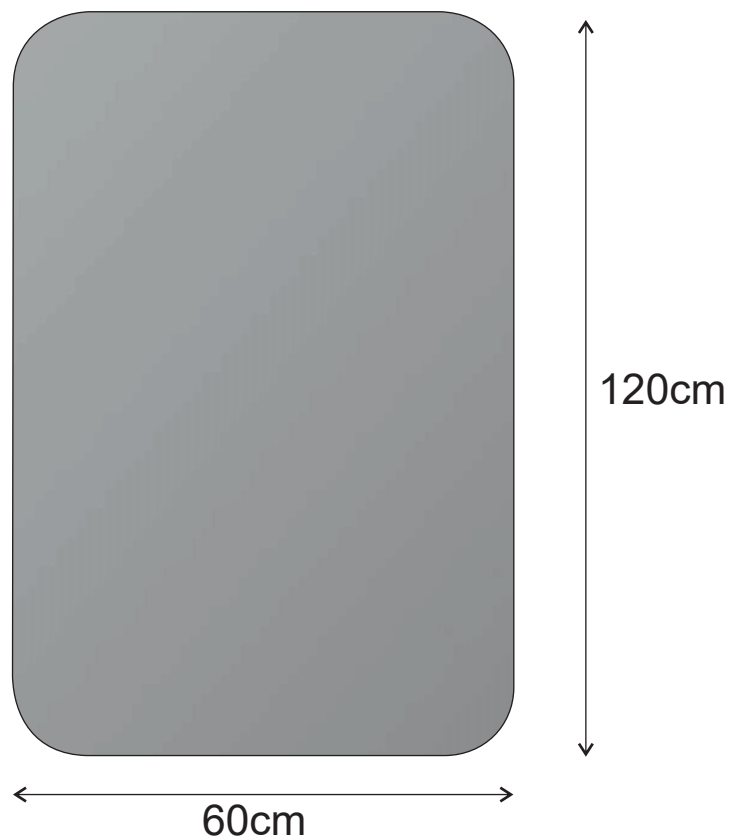

**MODELO :** POLIDO RED

**DESCRIÇÃO:** ESPELHO POLIDO RED 120X60

**CÓDIGO:** 009047

**OS PRODUTOS APRESENTADOS SEGUEM ESPECIFICAÇÕES TÉCNICAS INTERNAS DA AFIL ,LDA  
AS DIMENSÕES SÃO MERAMENTE INDICATIVAS. QUALQUER ALTERAÇÃO QUE VISE O MELHORAMENTO  
DOS NOSSOS ARTIGOS PODE SER EFETUADA, SEM QUALQUER TIPO DE AVISO PRÉVIO.**