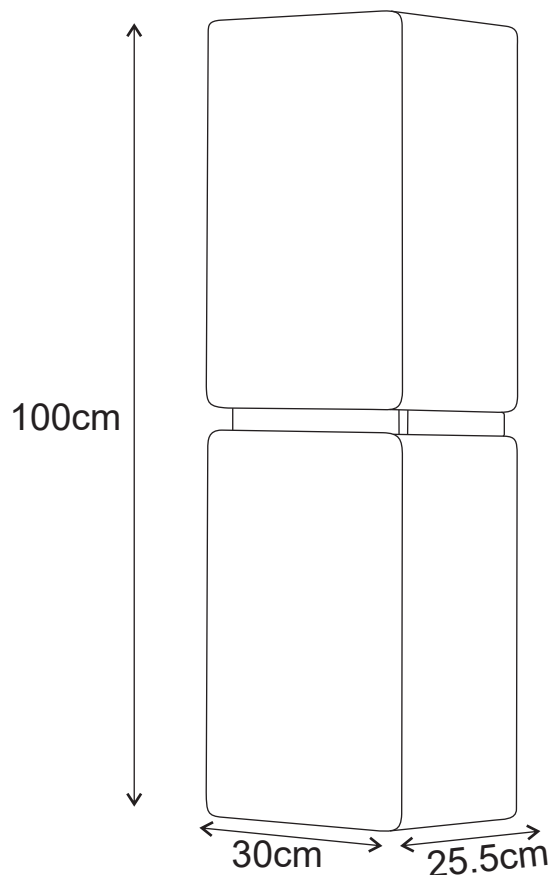

MODELO : GLOBO

DESCRIÇÃO: AUXILIAR GLOBO BR/AZUL 300X1000

CÓDIGO: 009473

**OS PRODUTOS APRESENTADOS SEGUEM ESPECIFICAÇÕES TÉCNICAS INTERNAS DA AFIL ,LDA
AS DIMENSÕES SÃO MERAMENTE INDICATIVAS. QUALQUER ALTERAÇÃO QUE VISE O MELHORAMENTO
DOS NOSSOS ARTIGOS PODE SER EFETUADA, SEM QUALQUER TIPO DE AVISO PRÉVIO.**

THE PRESENTED PRODUCTS FOLLOW TECHNICAL SPECIFICATIONS FROM AFIL ,LDA
THE DIMENSIONS OF THE PIECES ARE MERELY A REFERENCE. ANY MODIFICATION TO IMPROVE OUR PRODUCTS,
CAN BE PREFORMED WITHOUT ANY ADVICE.