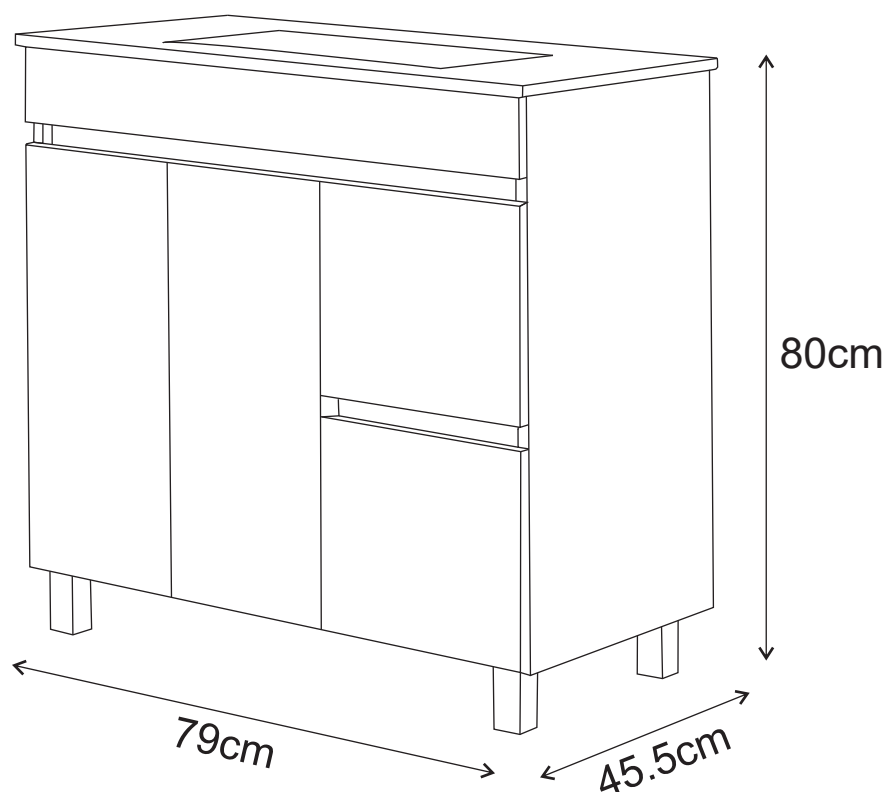

MODELO : PLAN

DESCRIÇÃO: CONJ PLAN 80 BRANCO
(MOVEL+LAV CERAM+ESPELHO+FOCO)

CÓDIGO: 006140

**OS PRODUTOS APRESENTADOS SEGUEM ESPECIFICAÇÕES TÉCNICAS INTERNAS DA AFIL ,LDA
AS DIMENSÕES SÃO MERAMENTE INDICATIVAS. QUALQUER ALTERAÇÃO QUE VISE O MELHORAMENTO
DOS NOSSOS ARTIGOS PODE SER EFETUADA, SEM QUALQUER TIPO DE AVISO PRÉVIO.**