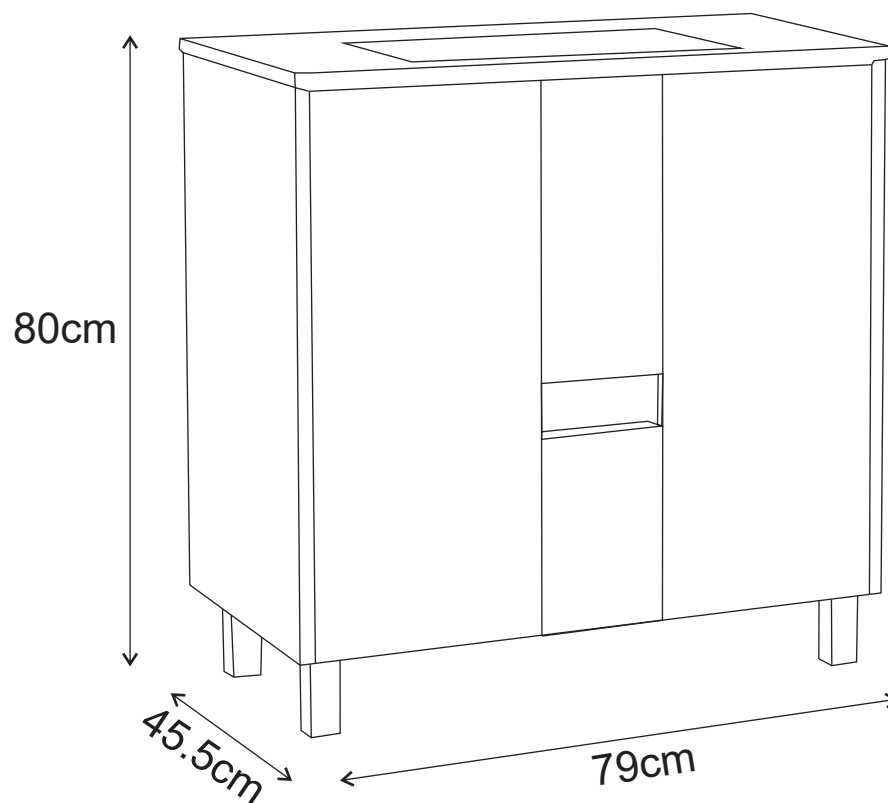

**MODELO :** COOPER

**DESCRIÇÃO:** CONJ. COOPER 80 BR  
(Móvel Branco+Lav. Ceram+Espelho Polido)

**CÓDIGO:** 009175

**OS PRODUTOS APRESENTADOS SEGUEM ESPECIFICAÇÕES TÉCNICAS INTERNAS DA AFIL ,LDA  
AS DIMENSÕES SÃO MERAMENTE INDICATIVAS. QUALQUER ALTERAÇÃO QUE VISE O MELHORAMENTO  
DOS NOSSOS ARTIGOS PODE SER EFETUADA, SEM QUALQUER TIPO DE AVISO PRÉVIO.**

**THE PRESENTED PRODUCTS FOLLOW TECHNICAL SPECIFICATIONS FROM AFIL ,LDA  
THE DIMENSIONS OF THE PIECES ARE MERELY A REFERENCE. ANY MODIFICATION TO IMPROVE OUR PRODUCTS,  
CAN BE PREFORMED WITHOUT ANY ADVICE.**