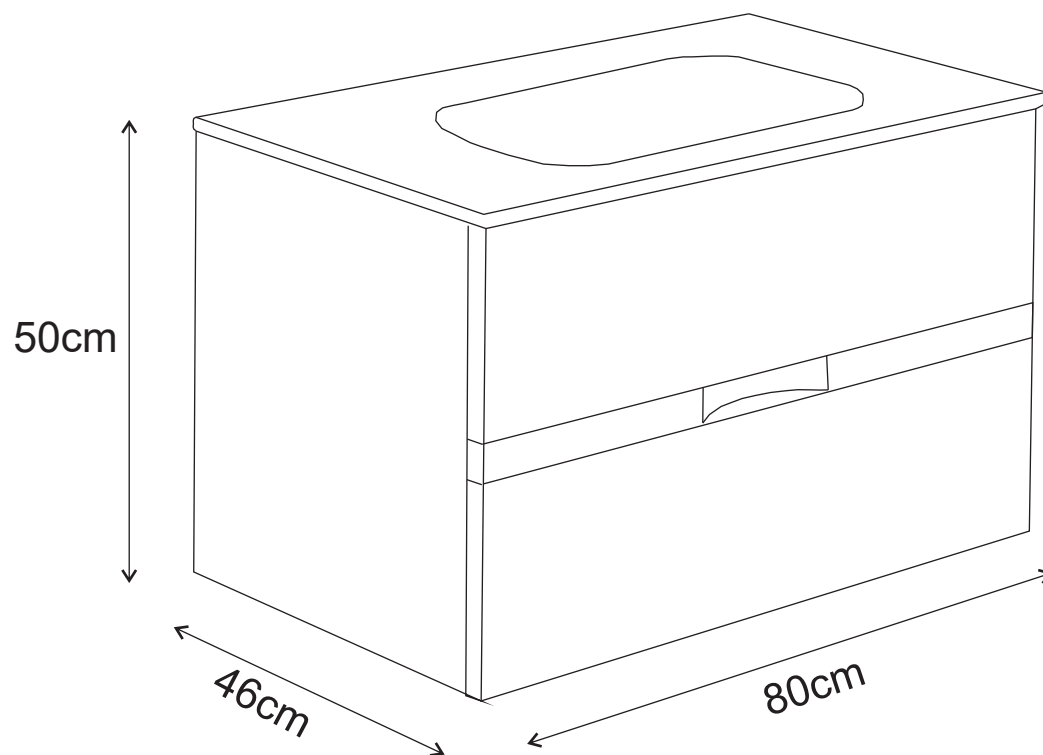

MODELO : ORBY

DESCRIÇÃO: MOVEL ORBY SUSP 80 BR/VERMELHO

CÓDIGO: 010052

**OS PRODUTOS APRESENTADOS SEGUEM ESPECIFICAÇÕES TÉCNICAS INTERNAS DA AFIL ,LDA
AS DIMENSÕES SÃO MERAMENTE INDICATIVAS. QUALQUER ALTERAÇÃO QUE VISE O MELHORAMENTO
DOS NOSSOS ARTIGOS PODE SER EFETUADA, SEM QUALQUER TIPO DE AVISO PRÉVIO.**

**THE PRESENTED PRODUCTS FOLLOW TECHNICAL SPECIFICATIONS FROM AFIL ,LDA
THE DIMENSIONS OF THE PIECES ARE MERELY A REFERENCE. ANY MODIFICATION TO IMPROVE OUR PRODUCTS,
CAN BE PREFORMED WITHOUT ANY ADVICE.**