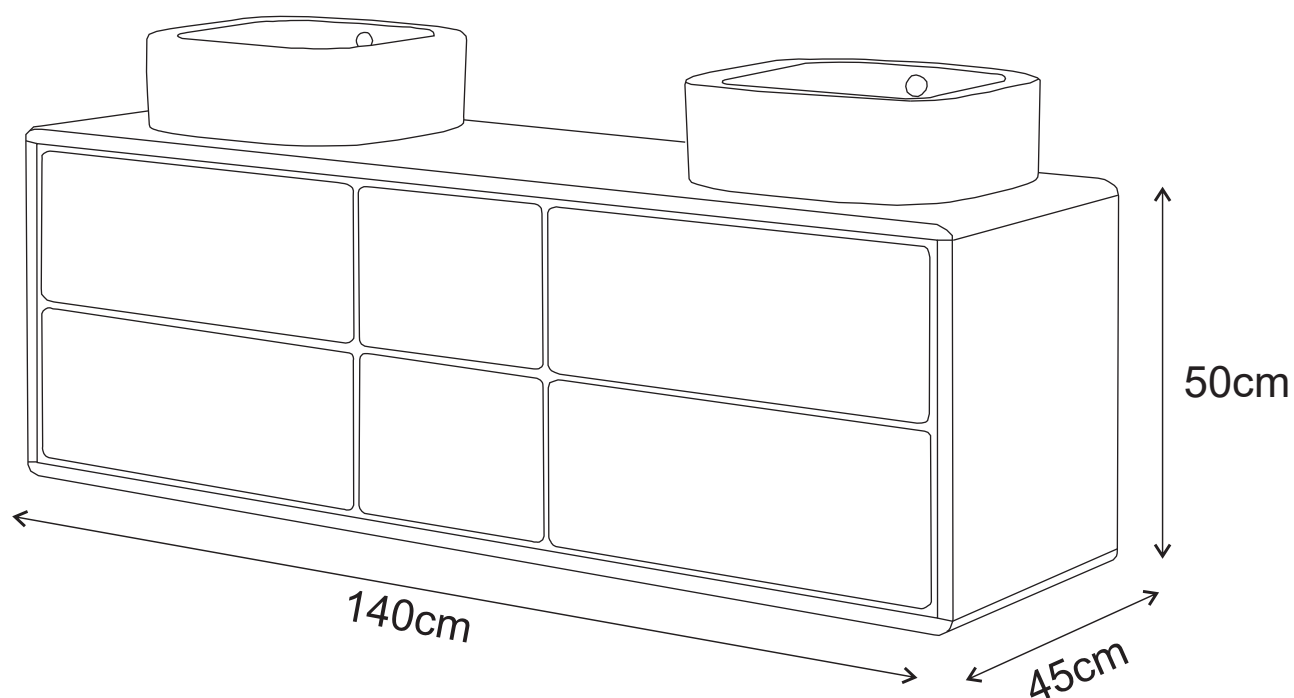

MODELO : REFLEX

DESCRIÇÃO: MÓVEL SUSP. REFLEX 1452 BR/PRETO

CÓDIGO: 007701

**OS PRODUTOS APRESENTADOS SEGUEM ESPECIFICAÇÕES TÉCNICAS INTERNAS DA AFIL ,LDA
AS DIMENSÕES SÃO MERAMENTE INDICATIVAS. QUALQUER ALTERAÇÃO QUE VISE O MELHORAMENTO
DOS NOSSOS ARTIGOS PODE SER EFETUADA, SEM QUALQUER TIPO DE AVISO PRÉVIO.**

**THE PRESENTED PRODUCTS FOLLOW TECHNICAL SPECIFICATIONS FROM AFIL ,LDA
THE DIMENSIONS OF THE PIECES ARE MERELY A REFERENCE. ANY MODIFICATION TO IMPROVE OUR PRODUCTS,
CAN BE PREFORMED WITHOUT ANY ADVICE.**